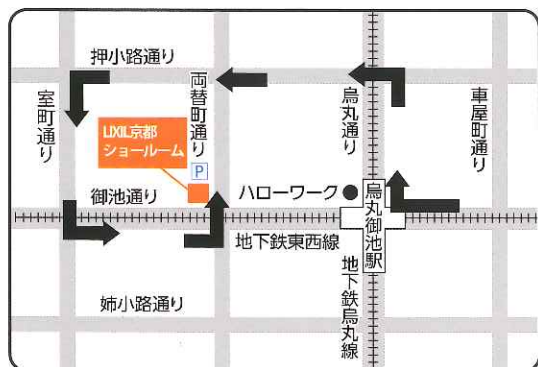

ギフトカード 1,000円 相当

会場 LIXIL京都ショールーム

〒604-8176 京都市中京区御池通両替町上ル龍池町448-1
■京都市営地下鉄「烏丸御池駅」下車、2番出口から徒歩1分

- ▶タワーパーキング併設
〈20台(内ハイルーフは4台)〉両替町通りからの入庫となります。
- ▶市営御池パーキング(契約駐車場)

ご来場の際には本状を必ずご持参下さい。

主催店 イベントについては、こちらまでお問い合わせ下さい。