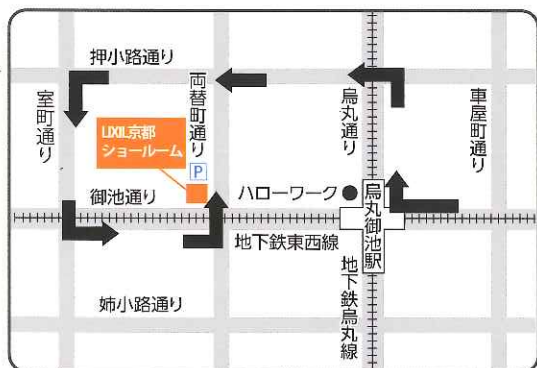

50万円以上 100万円未満

ギフトカード 2,000円 相当

20万円以上 50万円未満

ギフトカード 1,000円 相当

会場

リクシル
LIXIL京都ショールーム

〒604-8176 京都市中京区御池通両替町上ル龍池町448-1

■京都市営地下鉄「烏丸御池駅」下車、2番出口から徒歩1分

📍リクシル 京都

- ▶タワーパーキング併設
〈20台（内ハイルーフは4台）〉両替町通りからの入庫となります。
- ▶市営御池パーキング（契約駐車場）

ご来場の際には本状を必ずご持参下さい。

主催店 イベントについては、こちらまでお問い合わせ下さい。

京都市南区唐橋平垣町43番地
株式会社誠住建
電話 075(672)0411