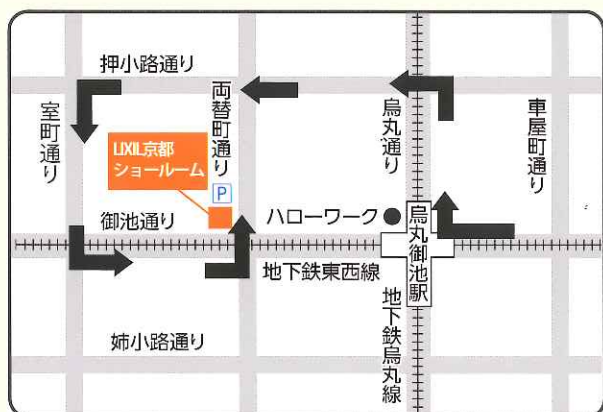

ギフトカード 3,000円 相当

50万円以上 100万円未満

ギフトカード 2,000円 相当

20万円以上 50万円未満

ギフトカード 1,000円 相当

会場 リクシル LIXIL京都ショールーム

〒604-8176 京都市中京区御池通両替町上ル龍池町448-1

■京都市営地下鉄「烏丸御池駅」下車、2番出口から徒歩1分 リクシル 京都

- タワーパーキング併設
(20台 (内ハイルーフは4台)) 両替町通りからの入庫となります。
- 市営御池パーキング (契約駐車場)

ご来場の際には本状を必ずご持参下さい。

主催店 イベントについては、こちらまでお問い合わせ下さい。

京都市南区唐橋平垣町43番地
株式会社誠 住 建
電話 075(672)0411