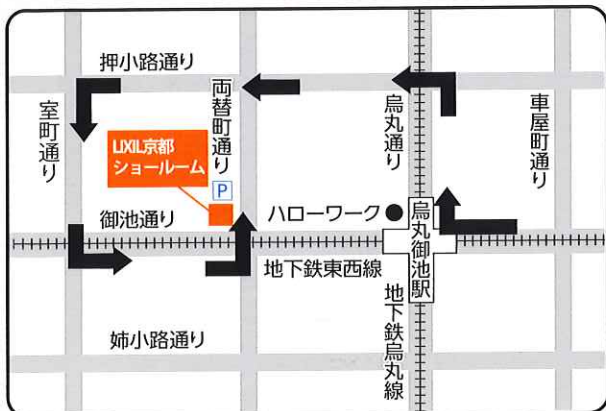

- オムロンクッションマッサージャー
- ポップコーンファウンテン
- Googleホームミニ

合計金額 **200万円以上**

プレゼント

- デロンギフードプロセッサー
- ヨギボービーズクッション
- MTG PAO

※掲載画像は全てイメージです。 ※予告なく商品が変更となる場合がございます。 ※詳しくは主催店までお問合せください。

会場 **リクシル LIXIL京都ショールーム**

〒604-8176 京都市中京区御池通両替町上ル龍池町448-1

■京都市営地下鉄「烏丸御池駅」下車、2番出口から徒歩1分 リクシル 京都

- ▶ タワーパーキング併設 (20台 (内ハイルーフは4台)) 両替町通りからの入庫となります。
- ▶ 市営御池パーキング (契約駐車場)

■ ご来場の際には本状を必ずご持参下さい。

主催店 イベントについては、こちらまでお問い合わせ下さい。

京都市南区唐橋平垣町43番地
株式会社 誠 住 建
電話 075 (672) 0411